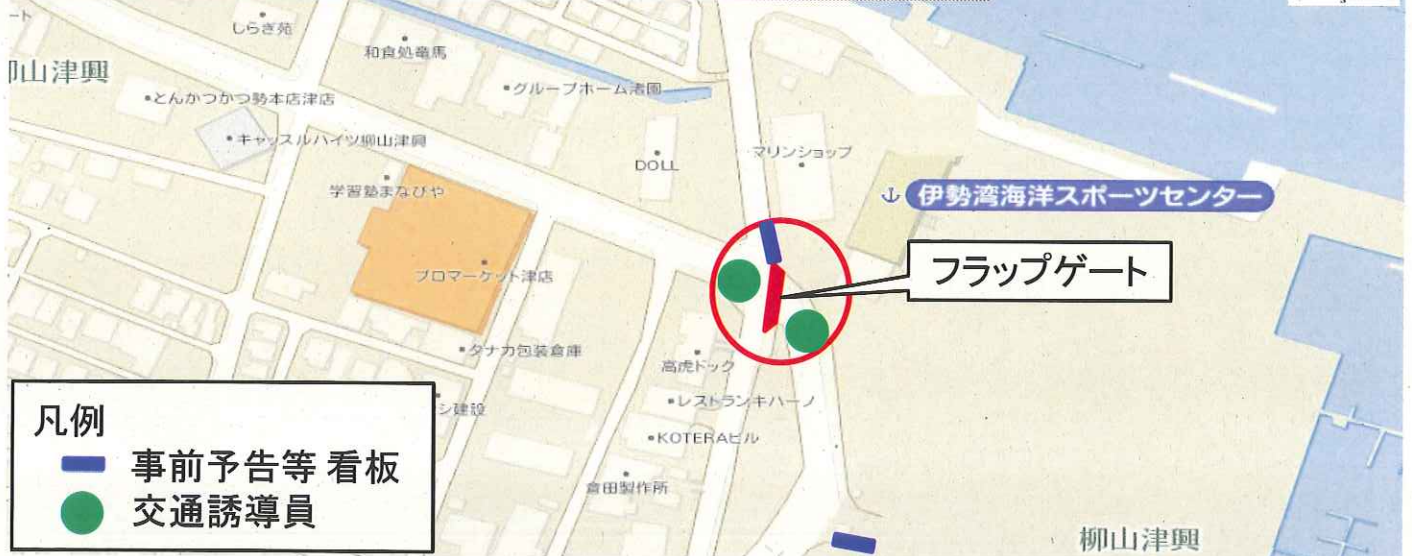

フラップゲート起立訓練

訓練中は通り抜け出来ません

フラップゲートの起立訓練を行います。

起立時は、通り抜け できません。

皆様には、ご不便ご迷惑をおかけしますが、ご理解ご協力のほどよろしくお願いいたします。

◆訓練日:令和2年6月23日(火)18:00~(1時間程度)
(予備日)令和2年6月24日(水)

凡例

- 事前予告等 看板
- 交通誘導員